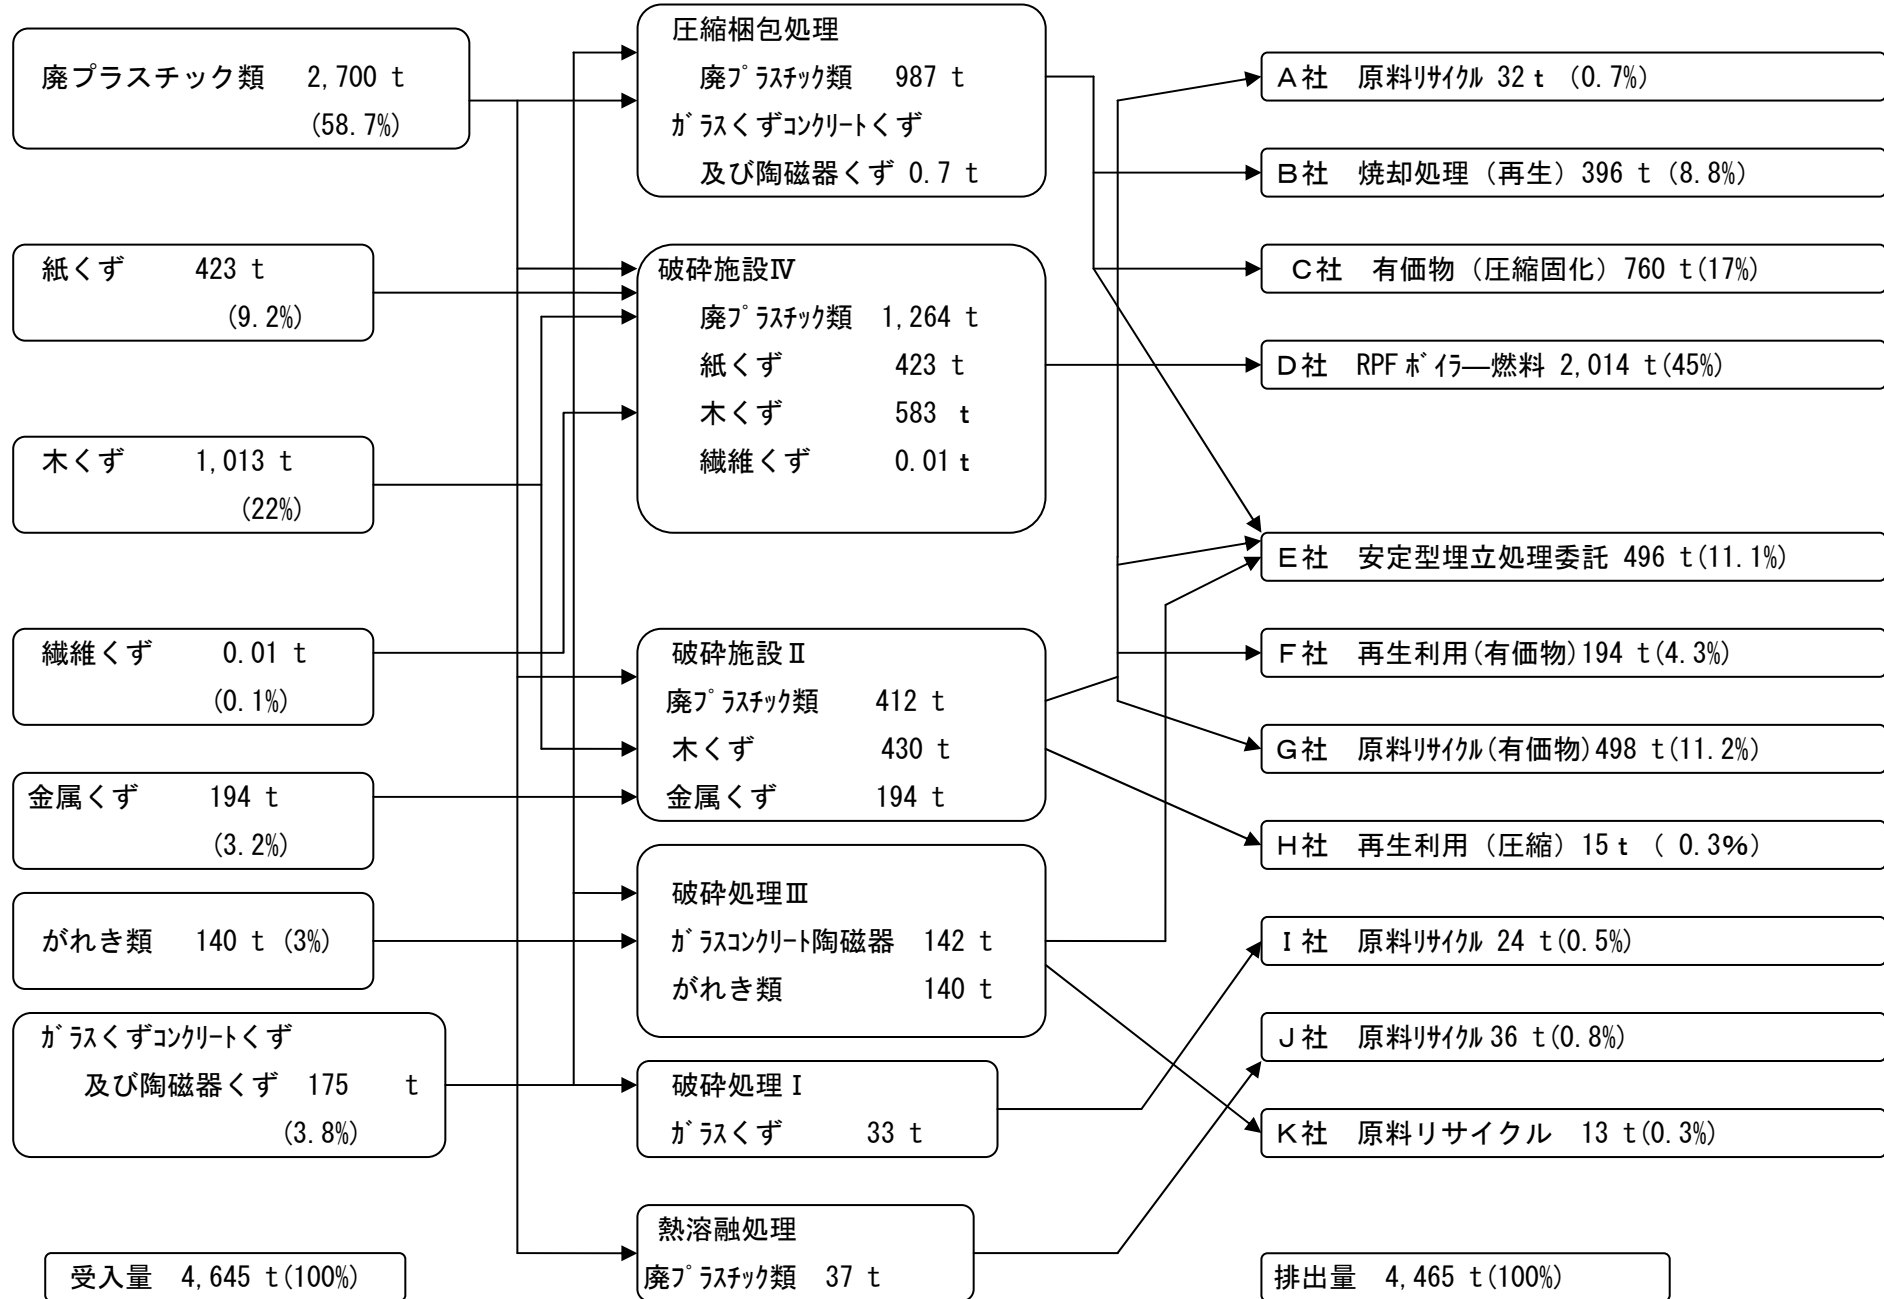

平成 27 年度 産業廃棄物受入・処分量フロー図

(株)北日本環境保全

平成 28 年 3 月 31 日までのデータ

平成 26 年度 産業廃棄物受入・処分量フロー図

平成 25 年度 産業廃棄物受入・処分量フロー図