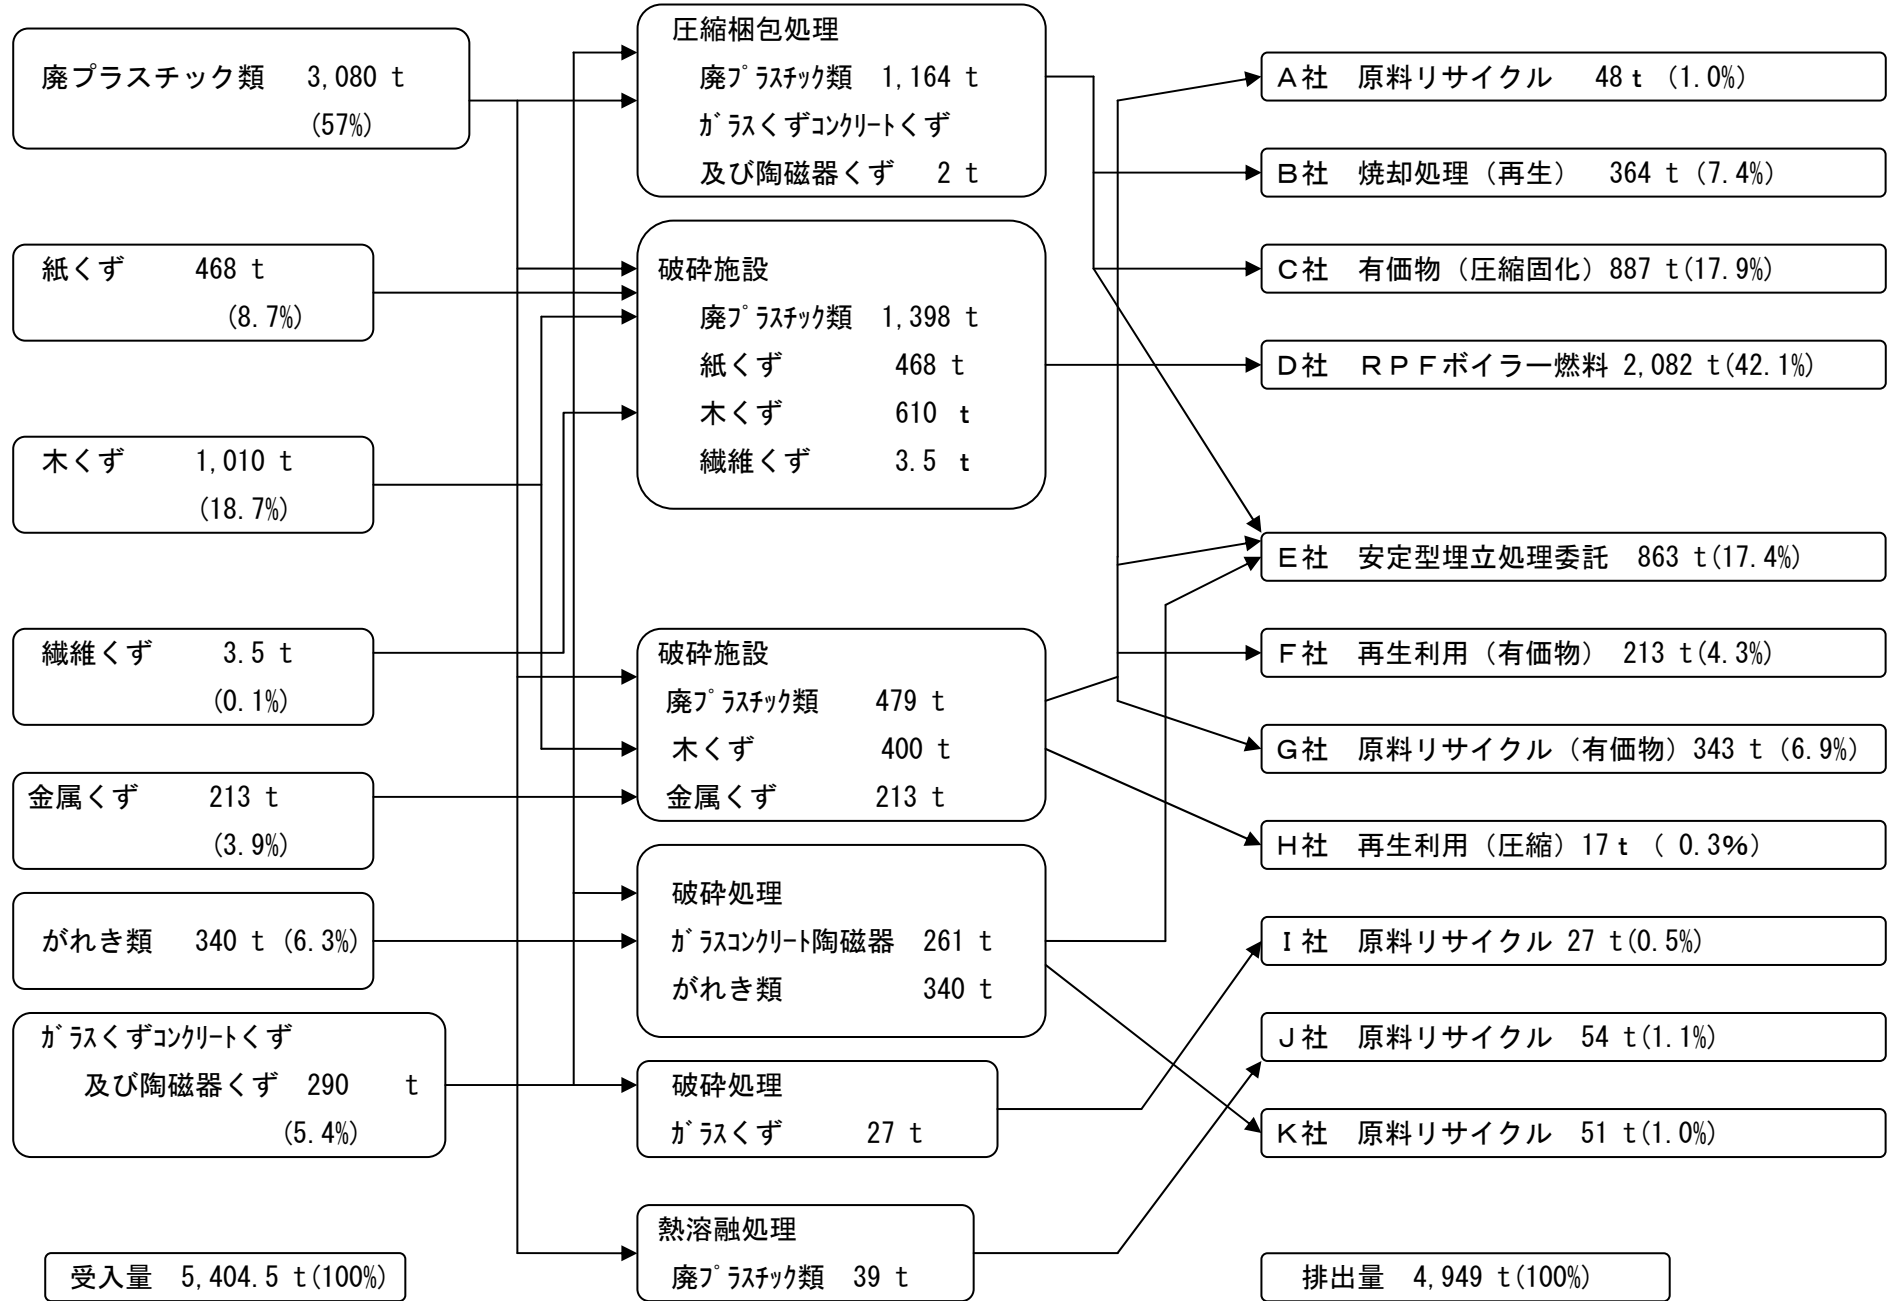

平成 27 年度 産業廃棄物受入・処分量フロー図

(株)北日本環境保全

平成 28 年 3 月 31 日までのデータ

平成 26 年度 産業廃棄物受入・処分量フロー図

平成 25 年度 産業廃棄物受入・処分量フロー図